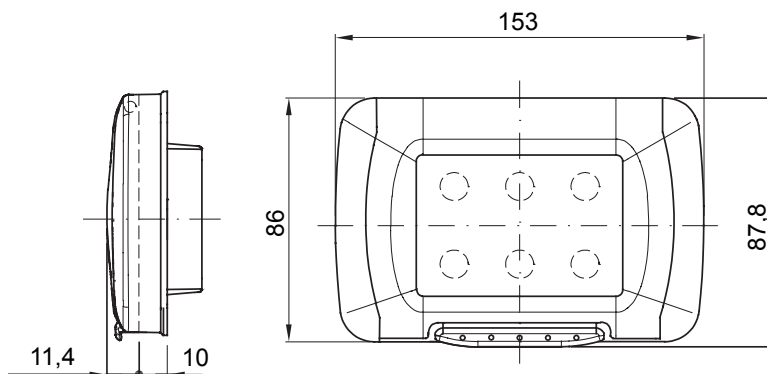

Watertight plates IP55 System range for rectangular (3 and 4 modules) flush mounting boxes. Watertight plates self-supporting for the installation of System range devices. Ergonomic membrane, opening facilitated by a comfortable handle. IP55 degree guaranteed with closed lid and watertight plate mounted on smooth and waterproof walls, without grooves.

Categorie	Seria sistemului	Tip	Plăcuțe standard italiene
Grup	Plăci etanșe	Descriere	4 module
Placă de culoare	Gri RAL 7035	Finisaj	Lucios
Material	Tehnopolimer	Grad IP	IP55 (with closed lid)
Capac	Cu membrană	Membrane color	Transparent
Pentru cutia de montare încastrată	Rectangular 4 modules	Fixare	2 screws (included)
Tipul șurubului	6/32 x 18mm	Screw material	Oțel galvanizat
Suport inclus	Autonomie	Garnitură	Vulcanized expanded rubber
Test de încercare cu fir incandescent	650 °C	Termo-presiune cu bilă	70 °C
Standard	EN 60669-1	Temperatură de funcționare	-25 +60 °C
UV resistance	Yes (ISO 4892-2)	Maximum opening angle lid	100°
Electrocod	0110		

DIMENSIONAL

TECHNICAL SYMBOLOGY

IP

IP55 (with closed lid)

GWT

650 °C

70 °C

-25 +60 °C