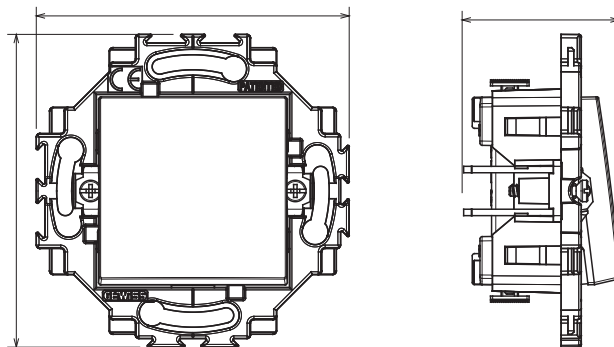

Serii rezidențiale potrivite pentru instalații pe cutii rotunde și pătrate, caracterizate printr-un aspect elegant și forme clasice. Plăcile, realizate DIN tehnopolimer în șapte culori și cu modularități diferite, de la 1 la 5 benzi, pot fi instalate atât în poziție orizontală, cât și verticală. Seria, dezvoltată în jurul unui nucleu de dispozitive monobloc, este disponibilă în două culori: alb și fildes, ambele cu un finisaj lucios. Extensibil cu dispozitive modulare ChorusSmart.

Categorie	Înterupător	Butonul automat	Neutru
Culoare	Ivoriu	Material	Tehnopolimer
Finisaj	Lucios	Descriere	1P - 10AX iluminat
Tensiune	250 V	Tip de terminale	Fără șurub
Fixare	Cu ambreiaje/șuruburi	Puterea nominală a lămpilor cu LED 230V	100 W
Încercare cu fir incandescent	850 °C	Termo-presiune cu bilă	125 °C
Rezistența la tensiunea de test	2000 V la 50 Hz timp de 1 minut	Rezistența izolației	>5 MOhm
Comutator de funcționare prelungit (nr. de manevre)	1000 la 2500 c.a. $\cos\phi=0,6$	Prinderea bornei la tracțiunea cablului	30 N
CAPACITATEA DE STRĂNGERE A BORNEI	Cabluri rigide de 0,5-2x2,5 mm ²	Standard	EN 60669-1; 2014/35/UE

DIMENSIONAL

3.87

TECHNICAL SYMBOLOGY

GWT

850 °C

125 °C

STANDARDS/APPROVALS