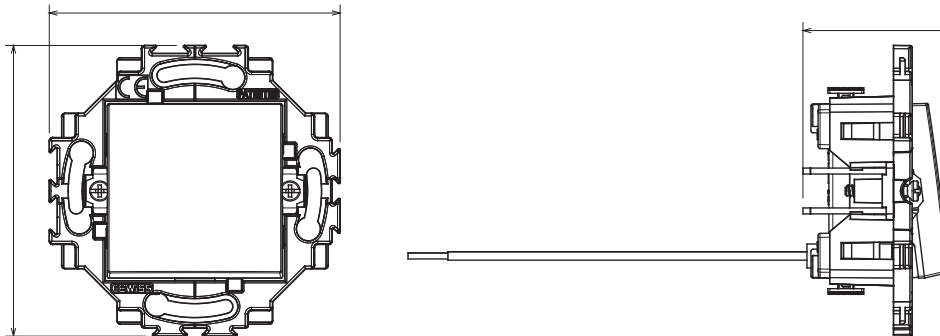

Serii rezidențiale potrivite pentru instalații pe cutii rotunde și pătrate, caracterizate printr-un aspect elegant și forme clasice. Plăcile, realizate DIN tehnopolimer în șapte culori și cu modularități diferite, de la 1 la 5 benzi, pot fi instalate atât în poziție orizontală, cât și verticală. Seria, dezvoltată în jurul unui nucleu de dispozitive monobloc, este disponibilă în două culori: alb și fildes, ambele cu un finisaj lucios. Extensibil cu dispozitive modulare ChorusSmart.

Categorie	Întreprător	Butonul automat	Neutru
Culoare	Alb	Material	Tehnopolimer
Finisaj	Lucios	Descriere	1P - 10 AX iluminat DIN spate
Tensiune	250 V	Tip de terminale	Fără șurub
Fixare	Cu ambreiaje/șuruburi	Puterea nominală a lămpilor cu LED 230V	100 W
Încercare cu fir incandescent	850 °C	Termo-presiune cu bilă	125 °C
Rezistența la tensiunea de test	2000 V la 50 Hz timp de 1 minut	Rezistența izolației	>5 MOhm
Comutator de funcționare prelungit (nr. de moduri de funcționare)	1000 la 2500 c.a. $\cos\phi=0,6$	Prinderea bornei la tracțiunea cablului	30 N
CAPACITATEA DE STRÂNGERE A BORNEI	Cabluri rigide de 0,5-2x2,5 mm²	Standard	EN 60669-1; 2014/35/UE

DIMENSIONAL

1.9
1.57

TECHNICAL SYMBOLOGY

STANDARDS/APPROVALS