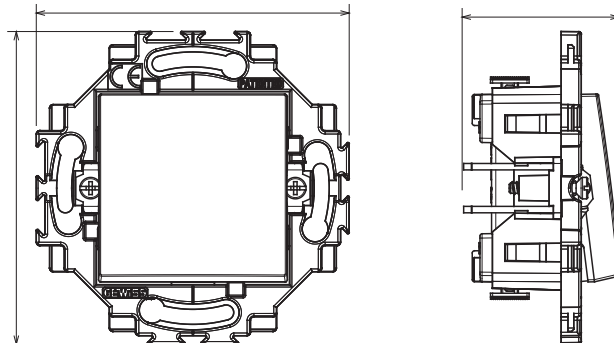

Serii rezidențiale potrivite pentru instalații pe cutii rotunde și pătrate, caracterizate printr-un aspect elegant și forme clasice. Plăcile, realizate DIN tehnopolimer în șapte culori și cu modularități diferite, de la 1 la 5 benzi, pot fi instalate atât în poziție orizontală, cât și verticală. Seria, dezvoltată în jurul unui nucleu de dispozitive monobloc, este disponibilă în două culori: alb și fildes, ambele cu un finisaj lucios. Extensibil cu dispozitive modulare ChorusSmart.

Categorie	Întreprător	Butonul automat	Neutru
Culoare	Alb	Material	Tehnopolimer
Finisaj	Lucios	Descriere	1P - 10AX iluminat
Tensiune	250 V	Tip de terminale	Fără șurub
Fixare	Cu ambreiaje/șuruburi	Puterea nominală a lămpilor cu LED 230V	100 W
Încercare cu fir incandescent	850 °C	Termo-presiune cu bilă	125 °C
Rezistența la tensiunea de test	2000 V la 50 Hz timp de 1 minut	Rezistența izolației	>5 MOhm
Comutator de funcționare prelungit (nr. de manevre)	10000 la 250V c.a. cosφ=0,6	Prinderea bornei la tracțiunea cablului	30 N
CAPACITATEA DE STRÂNGERE A BORNEI	Cabluri rigide de 0,5-2x2,5 mm <sup>2</sup>	Standard	EN 60669-1; 2014/35/UE

### DIMENSIONAL

3.97