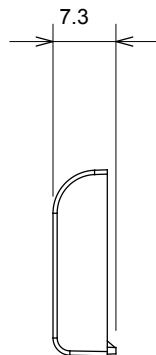

DIMENSIONAL