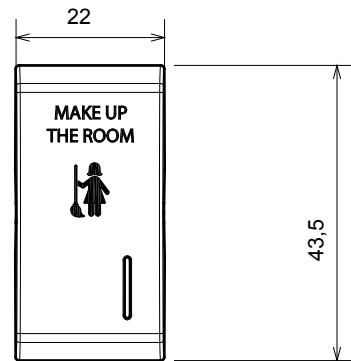

Gamă largă de dispozitive de comandă, prize pentru alimentarea cu energie electrică (conforme cu standardele naționale și internaționale), preluarea semnalelor, controlul climei, gestionarea confortului, semnalizarea tehnică a alarmelor și gestionarea iluminatului de urgență. Dispozitivele modulare ChoruSmart sunt disponibile în cinci culori, alb lucios, alb satinat, bej natural, negru satinat și titan lăcuit și în diferite dimensiuni de la 1/2, 1, 2 și 3 module. Datorită suporturilor de montare pentru cutii dreptunghiulare, pătrate și rotunde, pot fi create combinații nesfârșite cu gama de plăci ChoruSmart.

Categorie	Buton înlocuibil	Butonul automat	Cu lampă difuzoare
Simbol	MUR	Culoare	Negru satinat
Standard	EN 60669-1	Termo-presiune cu bilă	125 °C
Test de încercare cu fir incandescent	850 °C	Nr. module	1
Electrocod	140		

DIMENSIONAL

TECHNICAL SYMBOLOGY

STANDARDS/APPROVALS