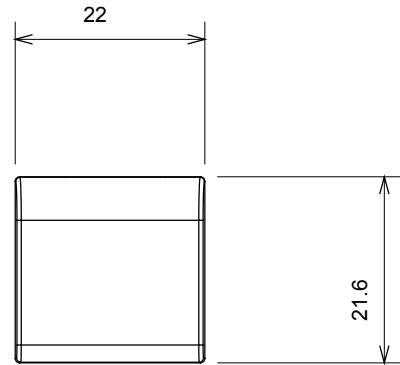

Gamă largă de dispozitive de comandă, prize pentru alimentarea cu energie electrică (conforme cu standardele naționale și internaționale), preluarea semnalelor, controlul climei, gestionarea confortului, semnalizarea tehnică a alarmelor și gestionarea iluminatului de urgență. Dispozitivele modulare ChoruSmart sunt disponibile în cinci culori, alb lucios, alb satinat, bej natural, negru satinat și titan lăcuit și în diferite dimensiuni de la 1/2, 1, 2 și 3 module. Datorită suporturilor de montare pentru cutii dreptunghiulare, pătrate și rotunde, pot fi create combinații nesfârșite cu gama de plăci ChoruSmart.

Categorie	Buton înlocuibil	Tip	interschimbabil
Culoare	Titan lucios	Descriere	Chei 22x22 mm
Standard	EN 60669-1	Termo-presiune cu bilă	125 °C
Test de încercare cu fir incandescent	850 °C	Simbol	Informații generale
Material	Tehnopolimer	Electrocod	0130

DIMENSIONAL

TECHNICAL SYMBOLOGY

STANDARDS/APPROVALS