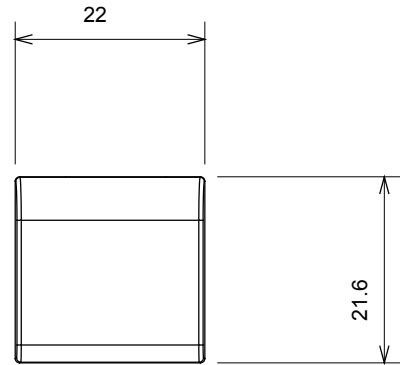

Gamă largă de dispozitive de comandă, prize pentru alimentarea cu energie electrică (conforme cu standardele naționale și internaționale), preluarea semnalelor, controlul climei, gestionarea confortului, semnalizarea tehnică a alarmelor și gestionarea iluminatului de urgență. Dispozitivele modulare ChoruSmart sunt disponibile în cinci culori, alb lucios, alb satinat, bej natural, negru satinat și titan lăcuit și în diferite dimensiuni de la 1/2, 1, 2 și 3 module. Datorită suporturilor de montare pentru cutii dreptunghiulare, pătrate și rotunde, pot fi create combinații nesfârșite cu gama de plăci ChoruSmart.

Categorie	Buton înlocuibil	Tip	interschimbabil
Culoare	Titan lucios	Descriere	Chei 22x22 mm
Standard	EN 60669-1	Termo-presiune cu bilă	125 °C
Test de încercare cu fir incandescent	850 °C	Simbol	Săgeată orizontală
Material	Tehnopolimer	Electrocod	0130

DIMENSIONAL

TECHNICAL SYMBOLOGY

STANDARDS/APPROVALS