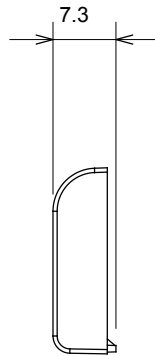

DIMENSIONAL