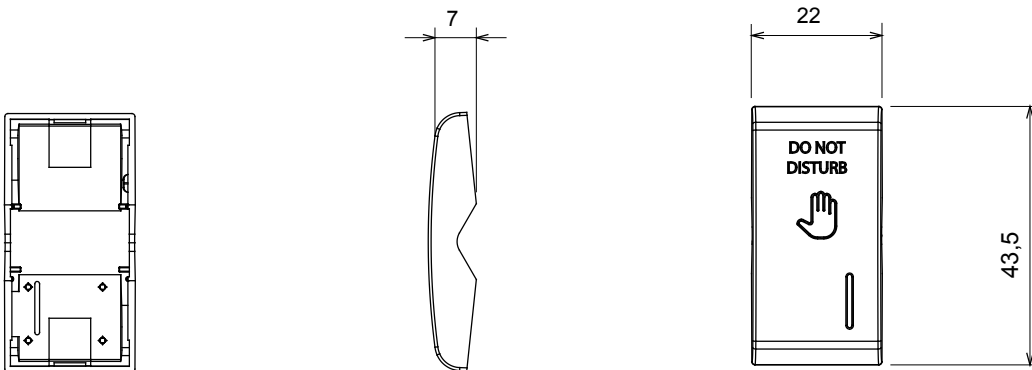

Gamă largă de dispozitive de comandă, prize pentru alimentarea cu energie electrică (conforme cu standardele naționale și internaționale), preluarea semnalelor, controlul climei, gestionarea confortului, semnalizarea tehnică a alarmelor și gestionarea iluminatului de urgență. Dispozitivele modulare ChoruSmart sunt disponibile în cinci culori, alb lucios, alb satinat, bej natural, negru satinat și titan lăcuit și în diferite dimensiuni de la 1/2, 1, 2 și 3 module. Datorită suporturilor de montare pentru cutii dreptunghiulare, pătrate și rotunde, pot fi create combinații nesfârșite cu gama de plăci ChoruSmart.

### DIMENSIONAL