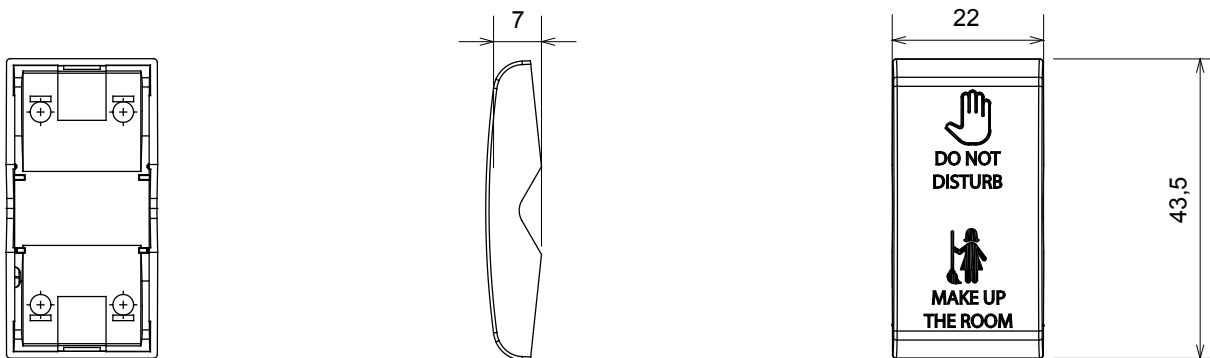

Gamă largă de dispozitive de comandă, prize pentru alimentarea cu energie electrică (conforme cu standardele naționale și internaționale), preluarea semnalelor, controlul climei, gestionarea confortului, semnalizarea tehnică a alarmelor și gestionarea iluminatului de urgență. Dispozitivele modulare ChoruSmart sunt disponibile în cinci culori, alb lucios, alb satinat, bej natural, negru satinat și titan lăcuit și în diferite dimensiuni de la 1/2, 1, 2 și 3 module. Datorită suporturilor de montare pentru cutii dreptunghiulare, pătrate și rotunde, pot fi create combinații nesfârșite cu gama de plăci ChoruSmart.

### DIMENSIONAL