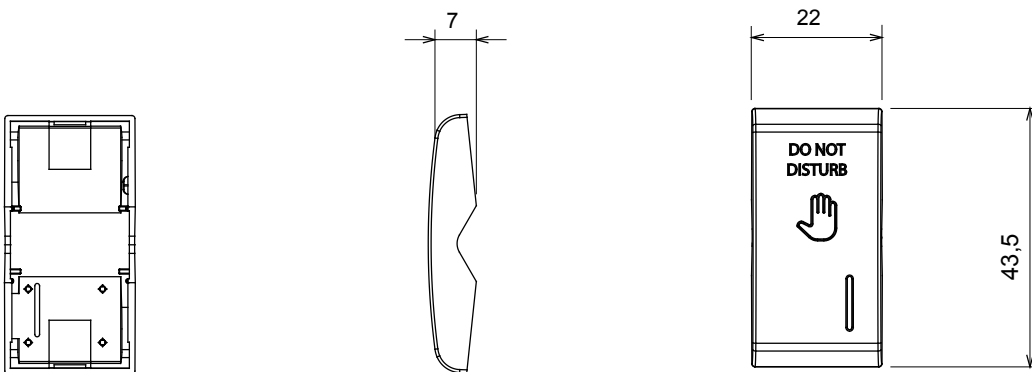

Gamă largă de dispozitive de comandă, prize pentru alimentarea cu energie electrică (conforme cu standardele naționale și internaționale), preluarea semnalelor, controlul climei, gestionarea confortului, semnalizarea tehnică a alarmelor și gestionarea iluminatului de urgență. Dispozitivele modulare ChoruSmart sunt disponibile în cinci culori, alb lucios, alb satinat, bej natural, negru satinat și titan lăcuit și în diferite dimensiuni de la 1/2, 1, 2 și 3 module. Datorită suporturilor de montare pentru cutii dreptunghiulare, pătrate și rotunde, pot fi create combinații nesfârșite cu gama de plăci ChoruSmart.

### DIMENSIONAL