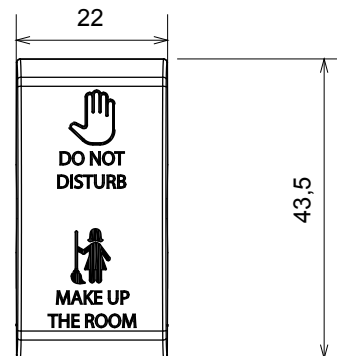

Gamă largă de dispozitive de comandă, prize pentru alimentarea cu energie electrică (conforme cu standardele naționale și internaționale), preluarea semnalelor, controlul climei, gestionarea confortului, semnalizarea tehnică a alarmelor și gestionarea iluminatului de urgență. Dispozitivele modulare ChoruSmart sunt disponibile în cinci culori, alb lucios, alb satinat, bej natural, negru satinat și titan lăcuit și în diferite dimensiuni de la 1/2, 1, 2 și 3 module. Datorită suporturilor de montare pentru cutii dreptunghiulare, pătrate și rotunde, pot fi create combinații nesfârșite cu gama de plăci ChoruSmart.

Categorie	Buton înlocuibil	Butonul automat	Neutru
Simbol	DND+MUR	Culoare	Alb lucios
Standard	EN 60669-1	Termo-presiune cu bilă	125 °C
Test de încercare cu fir incandescent	850 °C	Nr. module	1
Electrocod	140		

DIMENSIONAL

TECHNICAL SYMBOLOGY

STANDARDS/APPROVALS