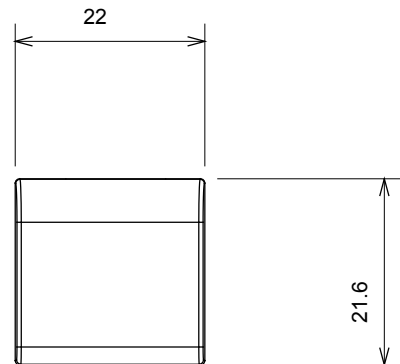

DIMENSIONAL

TECHNICAL SYMBOLOGY

STANDARDS/APPROVALS