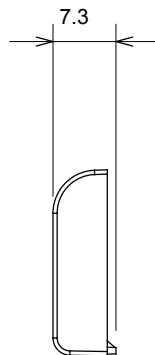

DIMENSIONAL