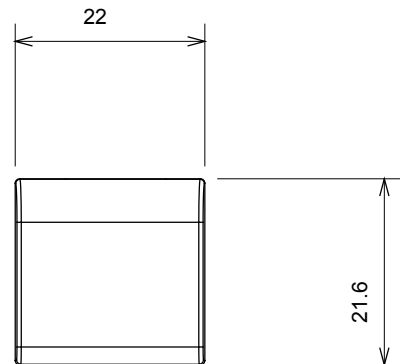

Categorie	Buton înlocuibil	Tip	interschimbabil
Culoare	Alb satinat	Descriere	Chei 22x22 mm
Standard	EN 60669-1	Termo-presiune cu bilă	125 °C
Test de încercare cu fir incandescent	850 °C	Simbol	Săgeată verticală
Material	Tehnopolimer	Electrocod	0130

### DIMENSIONAL