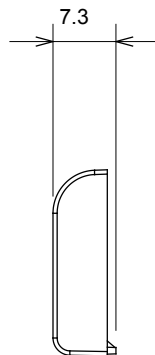

Categorie	Buton înlocuibil	Tip	interschimbabil
Culoare	Alb satinat	Descriere	Chei 22x22 mm
Standard	EN 60669-1	Termo-presiune cu bilă	125 °C
Test de încercare cu fir incandescent	850 °C	Simbol	Săgeată verticală
Material	Tehnopolimer	Electrocod	0130

### DIMENSIONAL