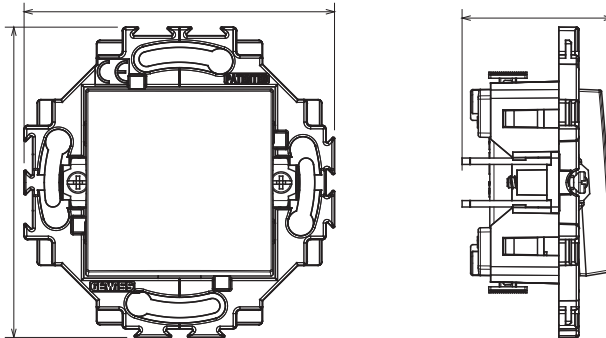

Serii rezidențiale potrivite pentru instalații pe cutii rotunde și pătrate, caracterizate printr-un aspect elegant și forme clasice. Plăcile, realizate DIN tehnopolimer în șapte culori și cu modularități diferite, de la 1 la 5 benzi, pot fi instalate atât în poziție orizontală, cât și verticală. Seria, dezvoltată în jurul unui nucleu de dispozitive monobloc, este disponibilă în două culori: alb și fildes, ambele cu un finisaj lucios. Extensibil cu dispozitive modulare ChorusSmart.

Categorie	Capăt de apăsare piston seringă	Butonul automat	Neutru
Culoare	Ivoriu	Material	Tehnopolimer
Finisaj	Lucios	Descriere	1P - 10A ILUMINABIL
Tensiune	250 V	Tip de terminale	Fără șurub
Fixare	Cu ambreiaje/șuruburi	Încercare cu fir incandescent	850 °C
Termo-presiune cu bilă	125 °C	Rezistența la tensiunea de test	2000 V la 50 Hz timp de 1 minut
Rezistența izolației	>5 MOhm	Comutator de funcționare prelungit (nr. de modificări)	10000 poziții
Prinderea bornei la tracțiunea cablului	30 N	CAPACITATEA DE STRÂNGERE A BORNEI	Cabluri rigide de 0,5-2x2,5 mm <sup>2</sup>
Standard	EN 60669-1; 2014/35/UE		

### DIMENSIONAL

1:82

### TECHNICAL SYMBOLOGY

**GWT**

850 °C

125 °C