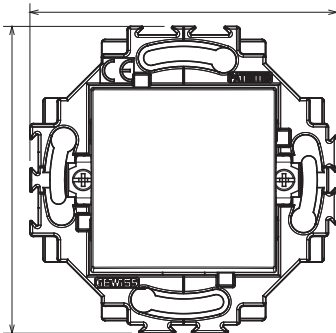

Serii rezidențiale potrivite pentru instalații pe cutii rotunde și pătrate, caracterizate printr-un aspect elegant și forme clasice. Plăcile, realizate DIN tehnopolimer în șapte culori și cu modularități diferite, de la 1 la 5 benzi, pot fi instalate atât în poziție orizontală, cât și verticală. Seria, dezvoltată în jurul unui nucleu de dispozitive monobloc, este disponibilă în două culori: alb și fildes, ambele cu un finisaj lucios. Extensibil cu dispozitive modulare ChorusSmart.

Categorie	Capăt de apăsare piston seringă	Butonul automat	Neutru
Culoare	Alb	Material	Tehnopolimer
Finisaj	Lucios	Descriere	1P - 10 A iluminat DIN spate
Tensiune	250 V	Tip de terminale	Fără șurub
Fixare	Cu ambreiaje/șuruburi	Încercare cu fir incandescent	850 °C
Termo-presiune cu bilă	125 °C	Rezistența la tensiunea de test	2000 V la 50 Hz timp de 1 minut
Rezistența izolației	>5 MOhm	Comutator de funcționare prelungit (nr. de modificări)	10000 poziții
Prinderea bornei la tracțiunea cablului	30 N	CAPACITATEA DE STRÂNGERE A BORNEI	Cabluri rigide de 0,5-2x2,5 mm²
Standard	EN 60669-1; 2014/35/UE		

DIMENSIONAL

3.92

TECHNICAL SYMBOLOGY

STANDARDS/APPROVALS