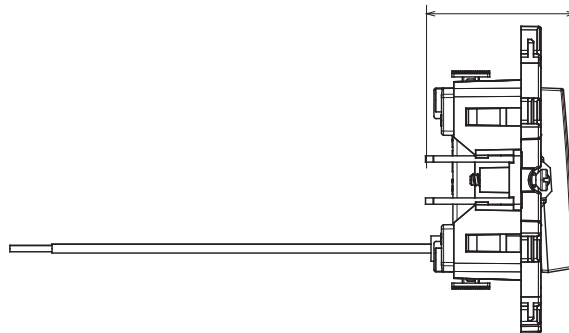

Serii rezidențiale potrivite pentru instalații pe cutii rotunde și pătrate, caracterizate printr-un aspect elegant și forme clasice. Plăcile, realizate DIN tehnopolimer în șapte culori și cu modularități diferite, de la 1 la 5 benzi, pot fi instalate atât în poziție orizontală, cât și verticală. Seria, dezvoltată în jurul unui nucleu de dispozitive monobloc, este disponibilă în două culori: alb și fildes, ambele cu un finisaj lucios. Extensibil cu dispozitive modulare ChorusSmart.

Categorie	Capăt de apăsare piston seringă	Butonul automat	Neutru
Culoare	Alb	Material	Tehnopolimer
Finisaj	Lucios	Descriere	1P - 10 A iluminat DIN spate
Tensiune	250 V	Tip de terminale	Fără șurub
Fixare	Cu ambreiaje/șuruburi	Încercare cu fir incandescent	850 °C
Termo-presiune cu bilă	125 °C	Rezistența la tensiunea de test	2000 V la 50 Hz timp de 1 minut
Rezistența izolației	>5 MOhm	Comutator de funcționare prelungit (nr. de modificări)	10000 poziții
Prinderea bornei la tracțiunea cablului	30 N	CAPACITATEA DE STRÂNGERE A BORNEI	Cabluri rigide de 0,5-2x2,5 mm²
Standard	EN 60669-1; 2014/35/UE		

DIMENSIONAL

3.92

TECHNICAL SYMBOLOGY

STANDARDS/APPROVALS