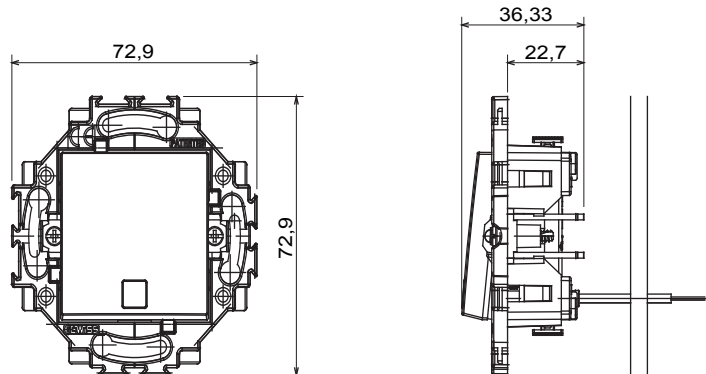

Serii rezidențiale potrivite pentru instalații pe cutii rotunde și pătrate, caracterizate printr-un aspect elegant și forme clasice. Plăcile, realizate DIN tehnopolimer în șapte culori și cu modularități diferite, de la 1 la 5 benzi, pot fi instalate atât în poziție orizontală, cât și verticală. Seria, dezvoltată în jurul unui nucleu de dispozitive monobloc, este disponibilă în două culori: alb și fildes, ambele cu un finisaj lucios. Extensibil cu dispozitive modulare ChorusSmart.

Categorie	Capăt de apăsare piston seringă	Butonul automat	Cu lentilă neutră înlocuibilă
Culoare	Alb	Material	Tehnopolimer
Finisaj	Lucios	Descriere	1P - 10 A iluminat DIN spate
Tensiune	250 V	Tip de terminale	Fără șurub
Fixare	Cu ambreiaje/șuruburi	Încercare cu fir incandescent	850 °C
Termo-presiune cu bilă	125 °C	Rezistența la tensiunea de test	2000 V la 50 Hz timp de 1 minut
Rezistența izolației	>5 MOhm	Comutator de funcționare prelungit (nr. de modificări)	10000 poziții
Prinderea bornei la tracțiunea cablului	30 N	CAPACITATEA DE STRÂNGERE A BORNEI	Cabluri rigide de 0,5-2x2,5 mm²
Standard	EN 60669-1; 2014/35/UE		

DIMENSIONAL

TECHNICAL SYMBOLOGY

STANDARDS/APPROVALS