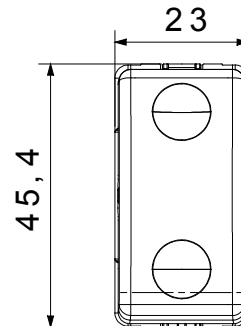

The System modular devices allow the creation of infinite combinations of devices and plates, through a complete range that covers all design, functional and installation needs. Colours and finishes: satin black, elegant and classy. The range includes control units, socket-outlets, breakers, indicators, connectors and devices for the control, safety and comfort of your home.

Categorie	Capăt de apăsare piston seringă	Butonul automat	Cu interblocare
Simbol	Cercuri duble	Culoare	Negru
Descriere	1P NO+NO - 10 A	Tensiune	250 V
Unitate de semnalizare	-	Standard	EN 60669-1
Rezistența la tensiunea de test	2000 V la 50 Hz timp de 1 minut	Rezistența izolației	>5 MOhm
Borne de cablare	Conținut	Comutator de funcționare prelungit (nr. de modificări)	10 poziții
Termo-presiune cu bilă	125 °C	Test de încercare cu fir incandescent	850 °C
Prinderea bornei la tracțiunea cablului	> 50 N	Capacitate de strângere borne cabluri torsadate (mm²)	min. 0,75 - max. 2x4
Capacitate de strângere a bornelor cabluri solide (mm²)	min. 0,5 - max. 2x2,5	Nr. Module DE SISTEM	1
Material	Tehnopolimer	Electrocod	0130

DIMENSIONAL