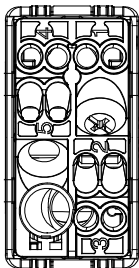

DIMENSIONAL