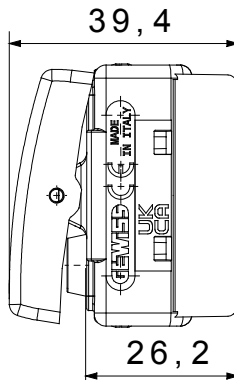

The System modular devices allow the creation of infinite combinations of devices and plates, through a complete range that covers all design, functional and installation needs. Colours and finishes: satin black, elegant and classy. The range includes control units, socket-outlets, breakers, indicators, connectors and devices for the control, safety and comfort of your home.

Categorie	Capăt de apăsare piston seringă	Butonul automat	Cu interblocare
Simbol	Cercuri duble	Culoare	Negru
Descriere	1P NO+NO - 10 A	Tensiune	250 V
Unitate de semnalizare	-	Standard	EN 60669-1
Rezistența la tensiunea de test	2000 V la 50 Hz timp de 1 minut	Rezistența izolației	>5 MOhm
Borne de cablare	Conținut	Comutator de funcționare prelungit (nr. de modificări)	10 poziții
Termo-presiune cu bilă	125 °C	Test de încercare cu fir incandescent	850 °C
Prinderea bornei la tracțiunea cablului	> 50 N	Capacitate de strângere borne cabluri torsadate (mm²)	min. 0,75 - max. 2x4
Capacitate de strângere a bornelor cabluri solide (mm²)	min. 0,5 - max. 2x2,5	Nr. Module DE SISTEM	1
Material	Tehnopolimer	Electrocod	0130

DIMENSIONAL