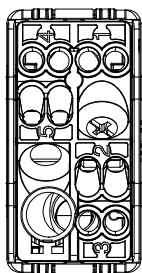

Categorie	Capăt de apăsare piston seringă	Butonul automat	Cu lentilă neutră înlocuibilă
Culoare	Negru	Descriere	1P NC - 10 A iluminabil
Tensiune	250 V	Unitate de semnalizare	-
Standard	EN 60669-1	Rezistența la tensiunea de test	2000 V la 50 Hz timp de 1 minut
Rezistența izolației	>5 MOhm	Borne de cablare	Conținut
Comutator de funcționare prelungit (nr. de moduri de funcționare)	40.000 la 250 V c.a. $\cos\phi=0,6$	Termo-presiune cu bilă	125 °C
Test de încercare cu fir incandescent	850 °C	Prinderea bornei la tracțiunea cablului	> 50 N
Capacitate de strângere borne cabluri torsadate (mm <sup>2</sup> )	min. 0,75 - max. 2x4	Capacitate de strângere a bornelor cabluri solide (mm <sup>2</sup> )	min. 0,5 - max. 2x2,5
Nr. Module DE SISTEM	1	Material	Tehnopolimer
Electrocod	0130		

#### DIMENSIONAL