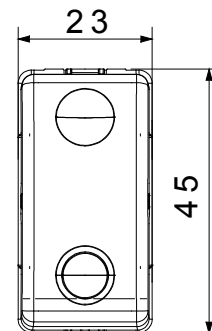

Categorie	Capăt de apăsare piston seringă	Butonul automat	Cu lentilă neutră înlocuibilă
Culoare	Negru	Descriere	1P NC - 10 A iluminabil
Tensiune	250 V	Unitate de semnalizare	-
Standard	EN 60669-1	Rezistența la tensiunea de test	2000 V la 50 Hz timp de 1 minut
Rezistența izolației	>5 MOhm	Borne de cablare	Conținut
Comutator de funcționare prelungit (nr. de moduri de funcționare)	40.000 la 250 V c.a. $\cos\phi=0,6$	Termo-presiune cu bilă	125 °C
Test de încercare cu fir incandescent	850 °C	Prinderea bornei la tracțiunea cablului	> 50 N
Capacitate de strângere borne cabluri torsadate (mm <sup>2</sup> )	min. 0,75 - max. 2x4	Capacitate de strângere a bornelor cabluri solide (mm <sup>2</sup> )	min. 0,5 - max. 2x2,5
Nr. Module DE SISTEM	1	Material	Tehnopolimer
Electrocod	0130		

#### DIMENSIONAL