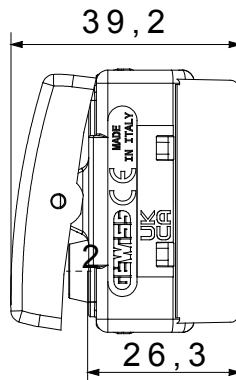

Categorie	Capăt de apăsare piston seringă	Butonul automat	Cu lentilă neutră înlocuibilă
Culoare	Negru	Descriere	1P NC - 10 A iluminabil
Tensiune	250 V	Unitate de semnalizare	-
Standard	EN 60669-1	Rezistența la tensiunea de test	2000 V la 50 Hz timp de 1 minut
Rezistența izolației	>5 MOhm	Borne de cablare	Conținut
Comutator de funcționare prelungit (nr. de moduri de funcționare)	40.000 la 250 V c.a. $\cos\phi=0,6$	Termo-presiune cu bilă	125 °C
Test de încercare cu fir incandescent	850 °C	Prinderea bornei la tracțiunea cablului	> 50 N
Capacitate de strângere borne cabluri torsadate (mm <sup>2</sup> )	min. 0,75 - max. 2x4	Capacitate de strângere a bornelor cabluri solide (mm <sup>2</sup> )	min. 0,5 - max. 2x2,5
Nr. Module DE SISTEM	1	Material	Tehnopolimer
Electrocod	0130		

#### DIMENSIONAL