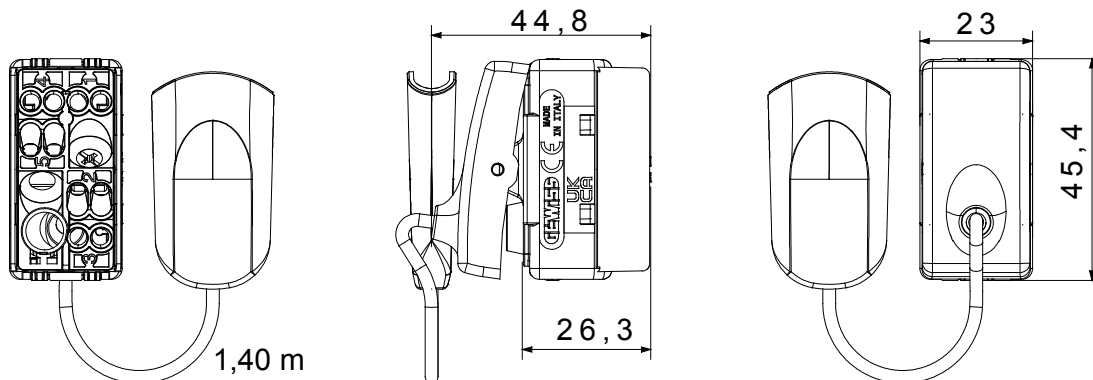

DIMENSIONAL

TECHNICAL SYMBOLOGY

STANDARDS/APPROVALS