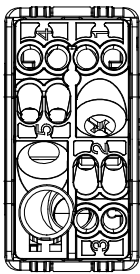

DIMENSIONAL