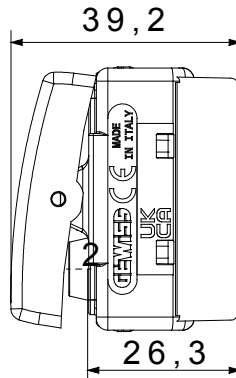

DIMENSIONAL