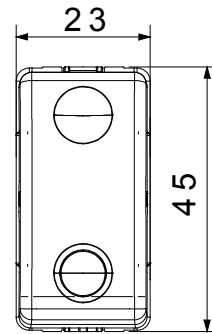

DIMENSIONAL