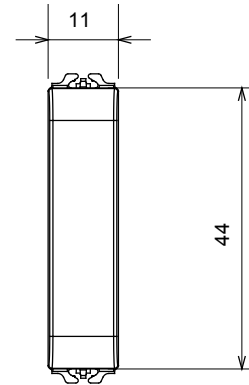

Categorie	Modul de golire	Culoare	Ivoriu
Descriere	1/2 Modul	Standard	EN 60669-1
Termo-presiune cu bilă	125 °C	Test de încercare cu fir incandescent	850 °C
Nr. module	1/2	Material	Tehnopolimer

DIMENSIONAL