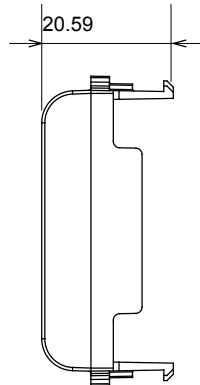

DIMENSIONAL