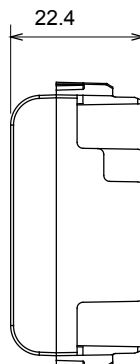

DIMENSIONAL