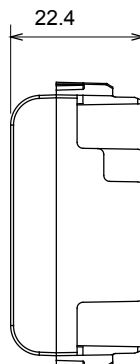

Categorie	Modul de golire	Culoare	Bej satinat natural
Descriere	1 modul	Standard	EN 60669-1
Termo-presiune cu bilă	125 °C	Test de încercare cu fir incandescent	850 °C
Nr. module	1	Material	Tehnopolimer
Electrocod	0100		

### DIMENSIONAL