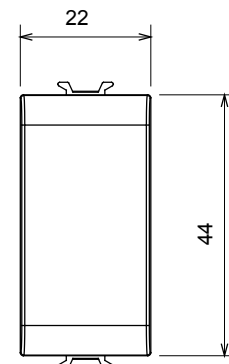

Categorie	Modul de golire	Culoare	Bej satinat natural
Descriere	1 modul	Standard	EN 60669-1
Termo-presiune cu bilă	125 °C	Test de încercare cu fir incandescent	850 °C
Nr. module	1	Material	Tehnopolimer
Electrocod	0100		

### DIMENSIONAL