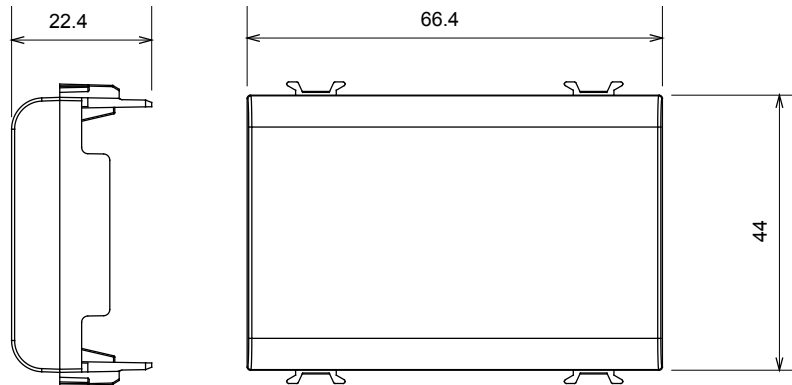

DIMENSIONAL

TECHNICAL SYMBOLOGY

STANDARDS/APPROVALS