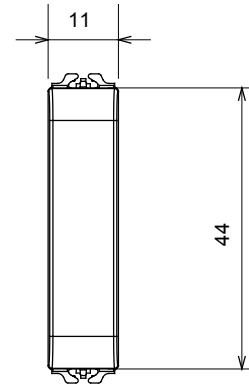

Categorie	Modul de golire	Culoare	Alb satinat
Descriere	1/2 Modul	Standard	EN 60669-1
Termo-presiune cu bilă	125 °C	Test de încercare cu fir incandescent	850 °C
Nr. module	1/2	Material	Tehnopolimer
Electrocod	0100		

#### DIMENSIONAL