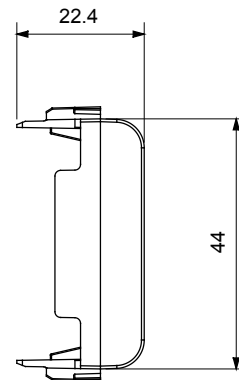

Categorie	Modul de golire	Culoare	Alb satinat
Descriere	2 module	Standard	EN 60669-1
Termo-presiune cu bilă	125 °C	Test de încercare cu fir incandescent	850 °C
Nr. module	2	Material	Tehnopolimer
Electrocod	0100		

### DIMENSIONAL