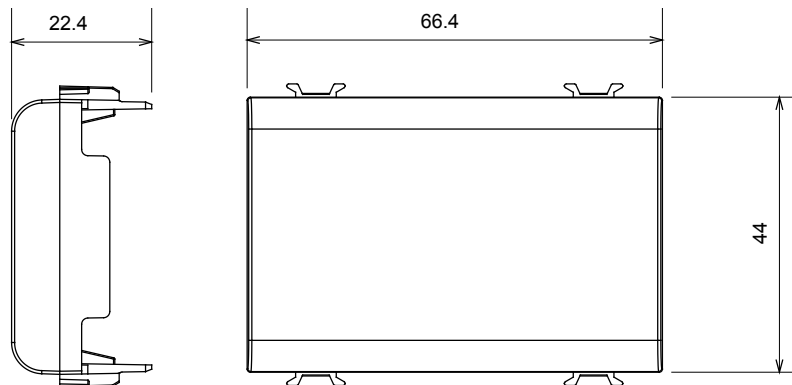

DIMENSIONAL

TECHNICAL SYMBOLOGY

STANDARDS/APPROVALS