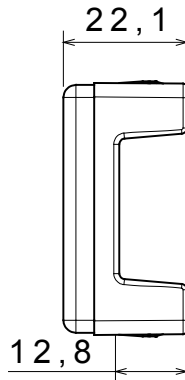

DIMENSIONAL