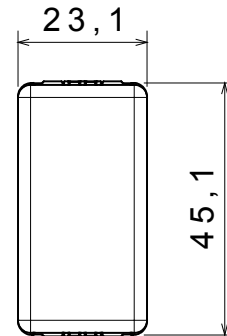

DIMENSIONAL