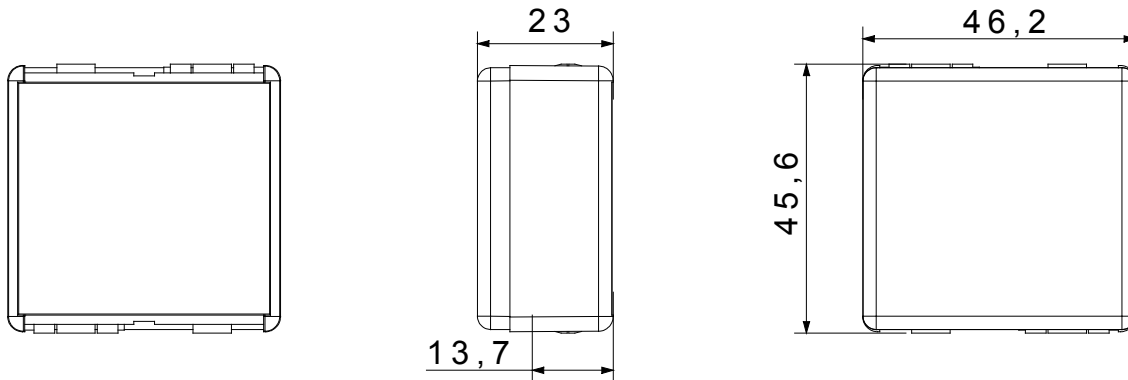

The System modular devices make it possible to create infinite combination between devices and plates, thanks to a complete range that is able to satisfy all design, functional and installation requirements. Colour and finiture: glossy white, bright and versatile
The range includes commands, socket- outlets, protection, indicators, connectors and devices for the control, safety and comfort of your home.

Categorie	Modul de golire	Culoare	Alb
Descriere	2 module	Standard	EN 60669-1
Termo-presiune cu bilă	125 °C	Test de încercare cu fir incandescent	850 °C
Nr. Module DE SISTEM	2	Material	Tehnopolimer
Electrocod	0100		

DIMENSIONAL

TECHNICAL SYMBOLOGY

STANDARDS/APPROVALS