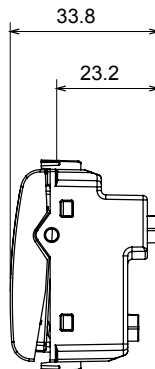

Categorie	Modul de golire cu ieșire cablu	Culoare	Negru satinat
Descriere	2 module	Standard	EN 60669-1
Termo-presiune cu bilă	125 °C	Test de încercare cu fir incandescent	850 °C
Nr. module	2	Material	Tehnopolimer
Electrocod	0100		

### DIMENSIONAL