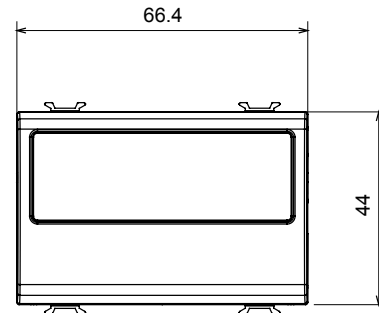

Categorie	Modul de golire cu ieșire cablu	Culoare	Negru satinat
Descriere	2 module	Standard	EN 60669-1
Termo-presiune cu bilă	125 °C	Test de încercare cu fir incandescent	850 °C
Nr. module	2	Material	Tehnopolimer
Electrocod	0100		

### DIMENSIONAL