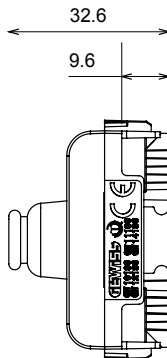

Gamă largă de dispozitive de comandă, prize pentru alimentarea cu energie electrică (conforme cu standardele naționale și internaționale), preluarea semnalelor, controlul climei, gestionarea confortului, semnalizarea tehnică a alarmelor și gestionarea iluminatului de urgență. Dispozitivele modulare ChoruSmart sunt disponibile în cinci culori, alb lucios, alb satinat, bej natural, negru satinat și titan lăcuit și în diferite dimensiuni de la 1/2, 1, 2 și 3 module. Datorită suporturilor de montare pentru cutii dreptunghiulare, pătrate și rotunde, pot fi create combinații nesfârșite cu gama de plăci ChoruSmart.

| Categorie              | Modul de golire cu ieșire cablu | Culoare                               | Ivoriu       |
|------------------------|---------------------------------|---------------------------------------|--------------|
| Descriere              | 1 modul                         | Standard                              | EN 60669-1   |
| Termo-presiune cu bilă | 125 °C                          | Test de încercare cu fir incandescent | 850 °C       |
| Nr. module             | 1                               | Material                              | Tehnopolimer |

### DIMENSIONAL