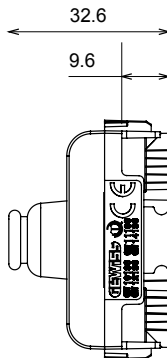

DIMENSIONAL