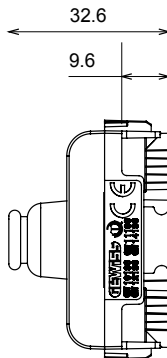

Gamă largă de dispozitive de comandă, prize pentru alimentarea cu energie electrică (conforme cu standardele naționale și internaționale), preluarea semnalelor, controlul climei, gestionarea confortului, semnalizarea tehnică a alarmelor și gestionarea iluminatului de urgență. Dispozitivele modulare ChoruSmart sunt disponibile în cinci culori, alb lucios, alb satinat, bej natural, negru satinat și titan lăcuit și în diferite dimensiuni de la 1/2, 1, 2 și 3 module. Datorită suporturilor de montare pentru cutii dreptunghiulare, pătrate și rotunde, pot fi create combinații nesfârșite cu gama de plăci ChoruSmart.

Categorie	Modul de golire cu ieșire cablu	Culoare	Alb satinat
Descriere	1 modul	Standard	EN 60669-1
Termo-presiune cu bilă	125 °C	Test de încercare cu fir incandescent	850 °C
Nr. module	1	Material	Tehnopolimer
Electrocod	0100		

### DIMENSIONAL