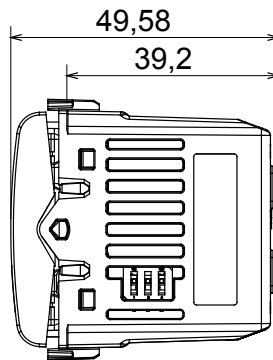

Gamă largă de dispozitive de comandă, prize pentru alimentarea cu energie electrică (conforme cu standardele naționale și internaționale), preluarea semnalelor, controlul climei, gestionarea confortului, semnalizarea tehnică a alarmelor și gestionarea iluminatului de urgență. Dispozitivele modulare ChoruSmart sunt disponibile în cinci culori, alb lucios, alb satinat, bej natural, negru satinat și titan lăcuit și în diferite dimensiuni de la 1/2, 1, 2 și 3 module. Datorită suporturilor de montare pentru cutii dreptunghiulare, pătrate și rotunde, pot fi create combinații nesfârșite cu gama de plăci ChoruSmart.

Categorie	Dimmere	Culoare	Negru satinat
Borne de cablare	Conținut	Standard	EN 60669-2-1; 2014/35/UE; 2014/30/UE
Tensiune dealimentare	230V AC - 50/60 Hz	Capacitate de strângere borne cabluri torsadate (mm²)	Max 1,5
Capacitate de strângere a bornelor cabluri solide (mm²)	Max 2,5	Nr. module	1
Lămpi incandescente/cu halogen 230V	40 ÷ 300W	Lămpi cu LED-uri	5 ÷ 150W (max. 10 lămpi)
Lămpi cu halogen 12Vca cu înfășurare trans.	40 ÷ 300W	Lămpi LED 12Vca cu transf electronic.	40 ÷ 300W (max 2 transf.)
Culoare LED	Portocaliu	Electrocod	0141
Material	Tehnopolimer		

DIMENSIONAL

STANDARDS/APPROVALS