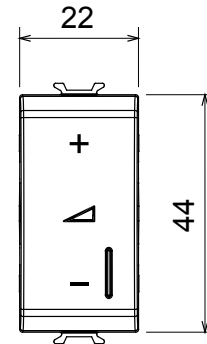

Gamă largă de dispozitive de comandă, prize pentru alimentarea cu energie electrică (conforme cu standardele naționale și internaționale), preluarea semnalelor, controlul climei, gestionarea confortului, semnalizarea tehnică a alarmelor și gestionarea iluminatului de urgență. Dispozitivele modulare ChoruSmart sunt disponibile în cinci culori, alb lucios, alb satinat, bej natural, negru satinat și titan lăcuit și în diferite dimensiuni de la 1/2, 1, 2 și 3 module. Datorită suporturilor de montare pentru cutii dreptunghiulare, pătrate și rotunde, pot fi create combinații nesfârșite cu gama de plăci ChoruSmart.

Categorie	Dimmere	Culoare	Negru satinat
Borne de cablare	Conținut	Standard	EN 60669-2-1; 2014/35/UE; 2014/30/UE
Tensiune dealimentare	230V AC - 50/60 Hz	Capacitate de strângere borne cabluri torsadate (mm²)	Max 1,5
Capacitate de strângere a bornelor cabluri solide (mm²)	Max 2,5	Nr. module	1
Lămpi incandescente/cu halogen 230V	40 ÷ 300W	Lămpi cu LED-uri	5 ÷ 150W (max. 10 lămpi)
Lămpi cu halogen 12Vca cu înfășurare trans.	40 ÷ 300W	Lămpi LED 12Vca cu transf electronic.	40 ÷ 300W (max 2 transf.)
Culoare LED	Portocaliu	Electrocod	0141
Material	Tehnopolimer		

DIMENSIONAL

STANDARDS/APPROVALS