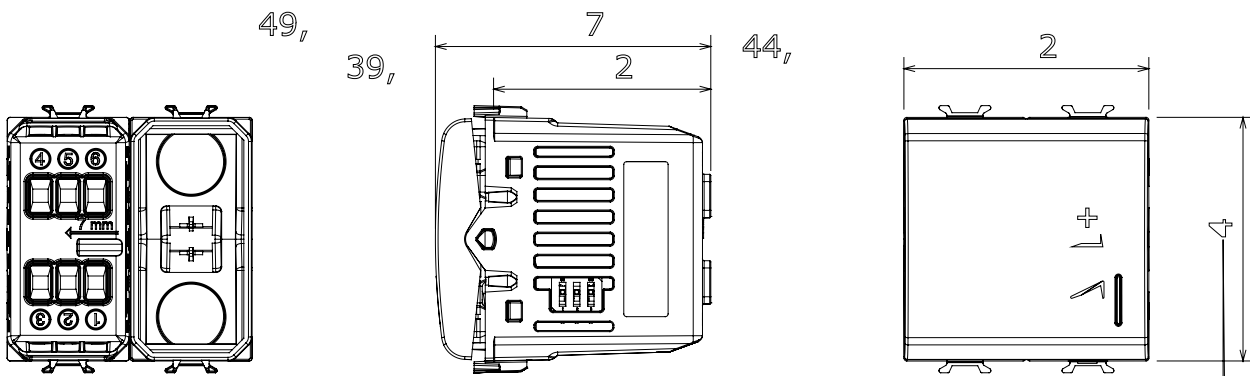

Gamă largă de dispozitive de comandă, prize pentru alimentarea cu energie electrică (conforme cu standardele naționale și internaționale), preluarea semnalelor, controlul climei, gestionarea confortului, semnalizarea tehnică a alarmelor și gestionarea iluminatului de urgență. Dispozitivele modulare ChoruSmart sunt disponibile în cinci culori, alb lucios, alb satinat, bej natural, negru satinat și titan lăcuit și în diferite dimensiuni de la 1/2, 1, 2 și 3 module. Datorită suporturilor de montare pentru cutii dreptunghiulare, pătrate și rotunde, pot fi create combinații nesfârșite cu gama de plăci ChoruSmart.

Categorie	Dimmere	Culoare	Titan lucios
Borne de cablare	Conținut	Standard	EN 60669-2-1; 2014/35/UE; 2014/30/UE
Tensiune dealimentare	230V AC - 50/60 Hz	Capacitate de strângere borne cabluri torsadate (mm <sup>2</sup> )	Max 1,5
Capacitate de strângere a bornelor cabluri solide (mm <sup>2</sup> )	Max 2,5	Nr. module	2
Lămpi incandescente/cu halogen 230V	40 ÷ 300W	Lămpi cu LED-uri	5 ÷ 150W (max. 10 lămpi)
Lămpi cu halogen 12Vca cu înfășurare trans.	40 ÷ 300W	Lămpi LED 12Vca cu transf electronic.	40 ÷ 300W (max 2 transf.)
Culoare LED	Portocaliu	Electrocod	0141
Material	Tehnopolimer		

### DIMENSIONAL