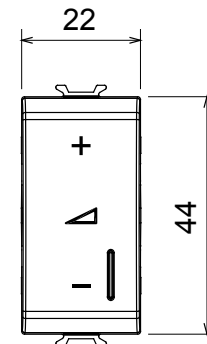

DIMENSIONAL