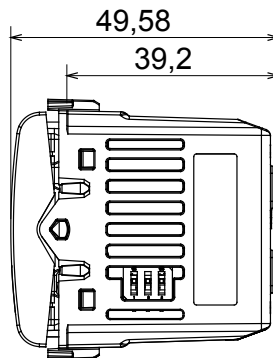

DIMENSIONAL