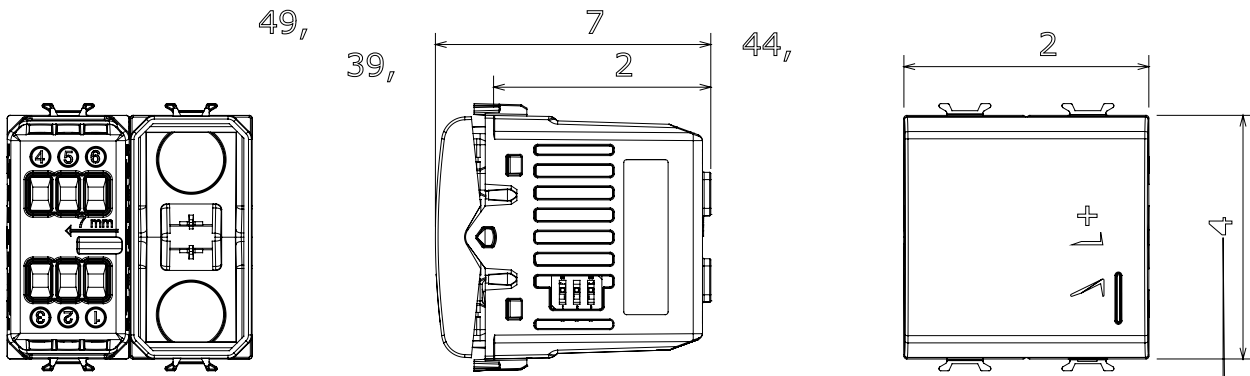

DIMENSIONAL