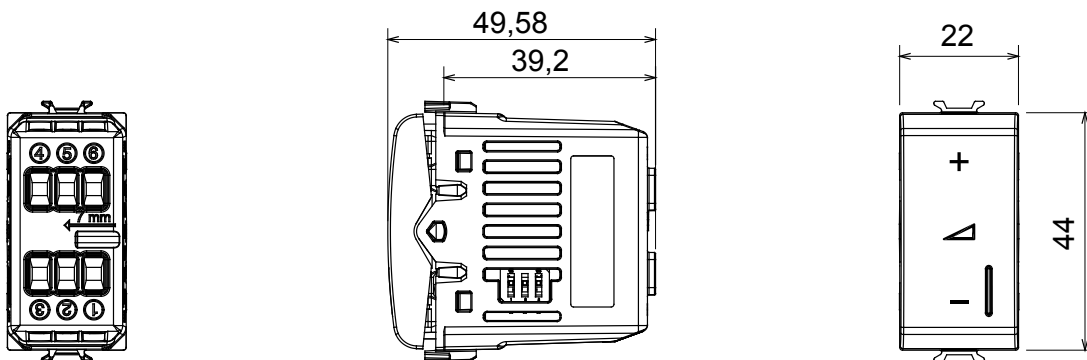

DIMENSIONAL