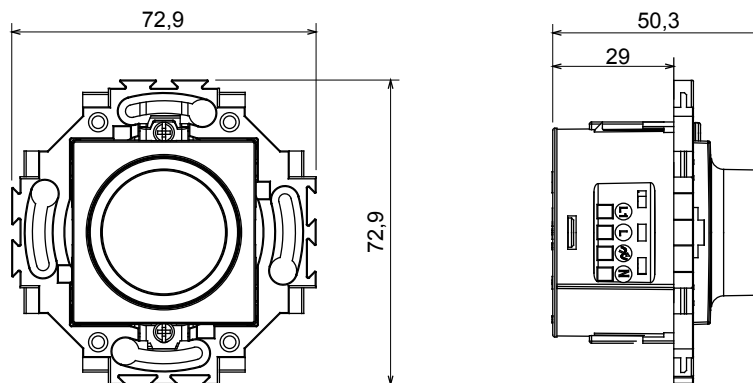

Serii rezidențiale potrivite pentru instalații pe cutii rotunde și pătrate, caracterizate printr-un aspect elegant și forme clasice. Plăcile, realizate DIN tehnopolimer în șapte culori și cu modularități diferite, de la 1 la 5 benzi, pot fi instalate atât în poziție orizontală, cât și verticală. Seria, dezvoltată în jurul unui nucleu de dispozitive monobloc, este disponibilă în două culori: alb și fildes, ambele cu un finisaj lucios. Extensibil cu dispozitive modulare ChorusSmart.

Categorie	Dimmere	Culoare	Ivoriu
Material	Tehnopolimer	Finisaj	Lucios
Tensiune dealimentare	230V ca - 50 Hz	Tip de terminale	Conținut
Fixare	Cu ambreiaje/șuruburi	Lămpi incandescente/cu halogen 230V	20 ÷ 160W
Lămpi cu LED-uri	4 ÷ 160W (max. 10 lămpi)	Transf. electrică cu lămpi cu halogen de 12 V c.a.	40 ÷ 160W
Transf. electrică cu lămpi LED de 12 V c.a. 10W (max. 2 transf. cu 3 lămpi fiecare)		CAPACITATEA DE STRĂNGERE A BORNELOR	Șuruburi solide sau torsadate de 0,75-1,5mm²
Standard	EN 60669-2-1; 2014/35/UE; 2014/30/UE		

DIMENSIONAL

STANDARDS/APPROVALS