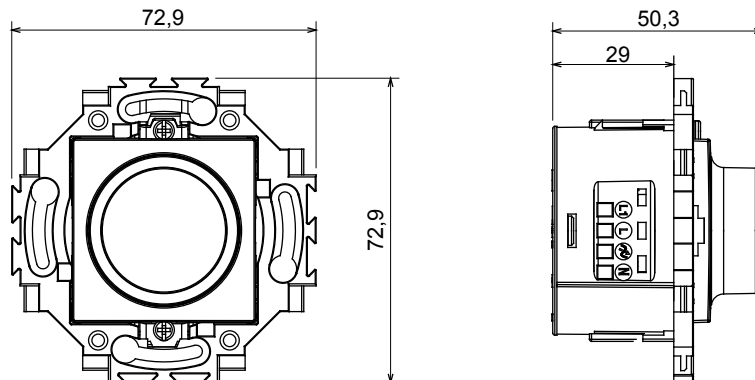

Serii rezidențiale potrivite pentru instalații pe cutii rotunde și pătrate, caracterizate printr-un aspect elegant și forme clasice. Plăcile, realizate DIN tehnopolimer în șapte culori și cu modularități diferite, de la 1 la 5 benzi, pot fi instalate atât în poziție orizontală, cât și verticală. Seria, dezvoltată în jurul unui nucleu de dispozitive monobloc, este disponibilă în două culori: alb și fildes, ambele cu un finisaj lucios. Extensibil cu dispozitive modulare ChorusSmart.

Categorie	Dimmere	Culoare	Alb
Material	Tehnopolimer	Finisaj	Lucios
Tensiune dealimentare	230V ca - 50 Hz	Tip de terminale	Conținut
Fixare	Cu ambreiaje/șuruburi	Lămpi incandescente/cu halogen 230V	20 ÷ 160W
Lămpi cu LED-uri	4 ÷ 160W (max. 10 lămpi)	Transf. electrică cu lămpi cu halogen de 12 V c.a.	40 ÷ 160W
Transf. electrică cu lămpi LED de 12 V c.a. 10W (max. 2 transf. cu 3 lămpi fiecare)		CAPACITATEA DE STRĂNGERE A BORNELOR	Șuruburi solide sau torsadate de 0,75-1,5mm²
Standard	EN 60669-2-1; 2014/35/UE; 2014/30/UE		

DIMENSIONAL

STANDARDS/APPROVALS