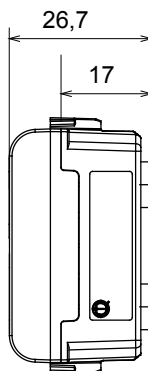

DIMENSIONAL