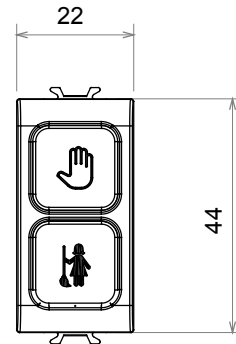

DIMENSIONAL