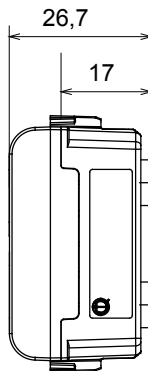

|                                       |               |                        |              |
|---------------------------------------|---------------|------------------------|--------------|
| Categorie                             | Bec indicator | Simbol                 | DND+MUR      |
| Culoare                               | Alb lucios    | Culoarea difuzorului   | Difuzor opal |
| Standard                              | EN 62094-1    | Termo-presiune cu bilă | 125 °C       |
| Test de încercare cu fir incandescent | 850 °C        | Nr. module             | 1            |
| Electrocod                            | 0781          |                        |              |

### DIMENSIONAL