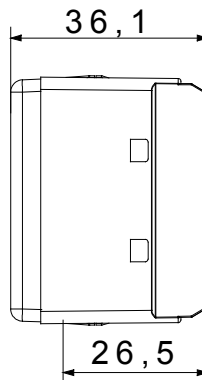

Tipul difuzorului	Plat	Culoarea difuzorului	Albastru-deschis
Tensiune lampă	12-24V AC/DC	Standard	EN 62094-1
Culoare	Alb	Nr. Module DE SISTEM	1
Electrocod	0132		

DIMENSIONAL

STANDARDS/APPROVALS