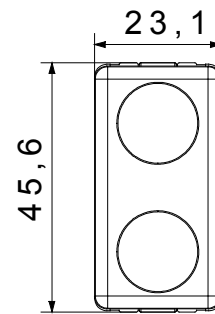

Tipul difuzorului	Plat	Culoarea difuzorului	Albastru-deschis
Tensiune lampă	12-24V AC/DC	Standard	EN 62094-1
Culoare	Alb	Nr. Module DE SISTEM	1
Electrocod	0132		

DIMENSIONAL

STANDARDS/APPROVALS