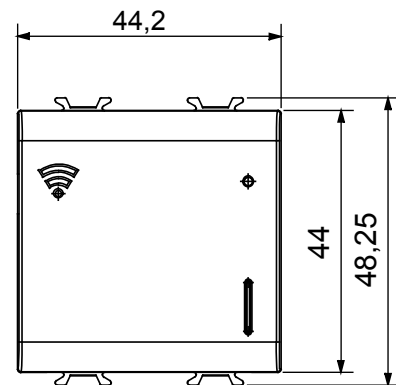

| Culoare | Titan lucios | Descriere | Gateway multiprotocol |
|--|---|--|--------------------------|
| Alimentare electrică | 100 ÷ 240 V c.a. - 50/60 Hz | Nr. module | 2 |
| Conexiuni radio | Wi-Fi (IEEE 802.11 b/g/n), Zigbee (IEEE 802.15.4) | Configurare | Prin aplicația DIN Cloud |
| Standard | 2014/35/UE, 2014/30/UE, 2014/53/UE, 2011/65/UE, EN 62368-1, EN 303 446-1, EN 301 489-1, EN 301 489-17, EN 55032, EN 55035, EN 300 328, EN 62479 | Temperatura de lucru | -5 ÷ +45 °C |
| Umiditate relativă (necondensată) | Max. 93% | Putere de ieșire Zigbee | 10 dBm |
| Putere maximă dispersabilă (W) | 0,7 | Borne de cablare | Conținut |
| Capacitate de strângere borne cabluri torsadate (mm ²) | Max 1,5 | Capacitate de strângere a bornelor cabluri solide (mm ²) | Max 1,5 |
| Grad IP | IP20 | | |

DIMENSIONAL

TECHNICAL SYMBOLOGY

IP

IP20

STANDARDS/APPROVALS