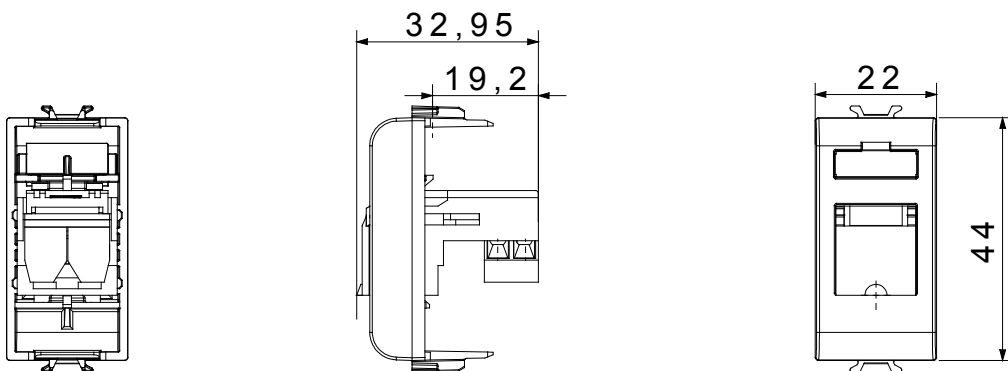

Gamă largă de dispozitive de comandă, prize pentru alimentarea cu energie electrică (conforme cu standardele naționale și internaționale), preluarea semnalelor, controlul climei, gestionarea confortului, semnalizarea tehnică a alarmelor și gestionarea iluminatului de urgență. Dispozitivele modulare ChoruSmart sunt disponibile în cinci culori, alb lucios, alb satinat, bej natural, negru satinat și titan lăcuit și în diferite dimensiuni de la 1/2, 1, 2 și 3 module. Datorită suporturilor de montare pentru cutii dreptunghiulare, pătrate și rotunde, pot fi create combinații nesfârșite cu gama de plăci ChoruSmart.

Categorie	Priză telefonică	Descriere	RJ11
Culoare	Negru satinat	Conexiune	Terminale cu înșurubare
Nr. module	1	Electrocod	3720
Material	Tehnopolimer		

DIMENSIONAL

STANDARDS/APPROVALS