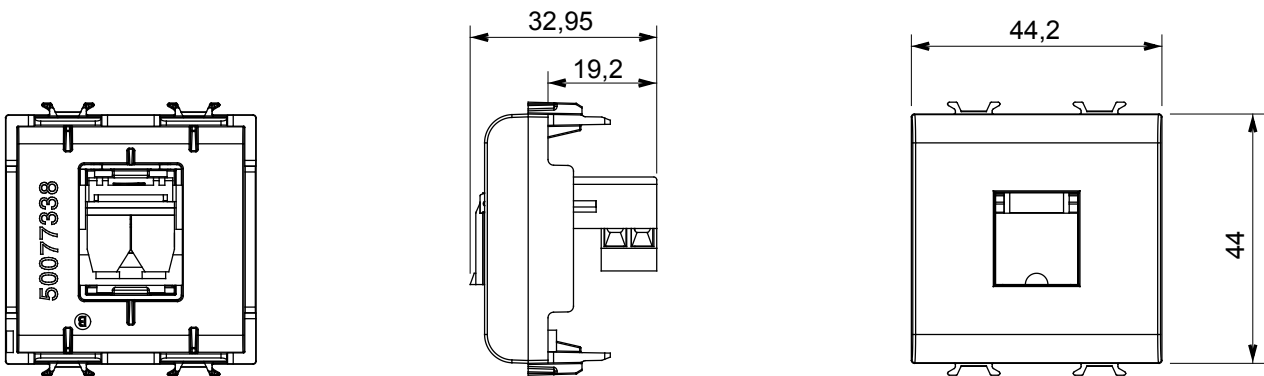

Gamă largă de dispozitive de comandă, prize pentru alimentarea cu energie electrică (conforme cu standardele naționale și internaționale), preluarea semnalelor, controlul climei, gestionarea confortului, semnalizarea tehnică a alarmelor și gestionarea iluminatului de urgență. Dispozitivele modulare ChoruSmart sunt disponibile în cinci culori, alb lucios, alb satinat, bej natural, negru satinat și titan lăcuit și în diferite dimensiuni de la 1/2, 1, 2 și 3 module. Datorită suporturilor de montare pentru cutii dreptunghiulare, pătrate și rotunde, pot fi create combinații nesfârșite cu gama de plăci ChoruSmart.

Categorie	Priză telefonică	Descriere	RJ11
Culoare	Negru satinat	Tip	Terminale cu înșurubare
Conexiune	Terminale cu înșurubare	Nr. module	2
Electrocod	3720	Material	Tehnopolimer

DIMENSIONAL

STANDARDS/APPROVALS