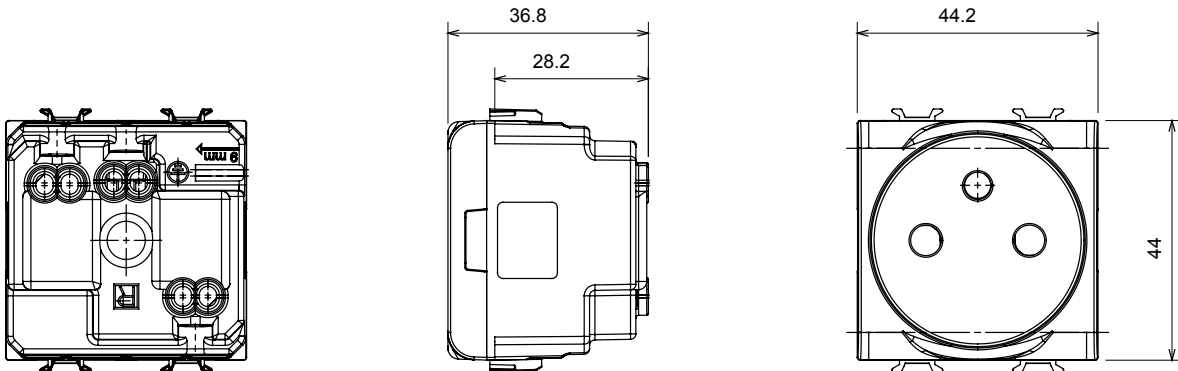

DIMENSIONAL

TECHNICAL SYMBOLOGY

STANDARDS/APPROVALS